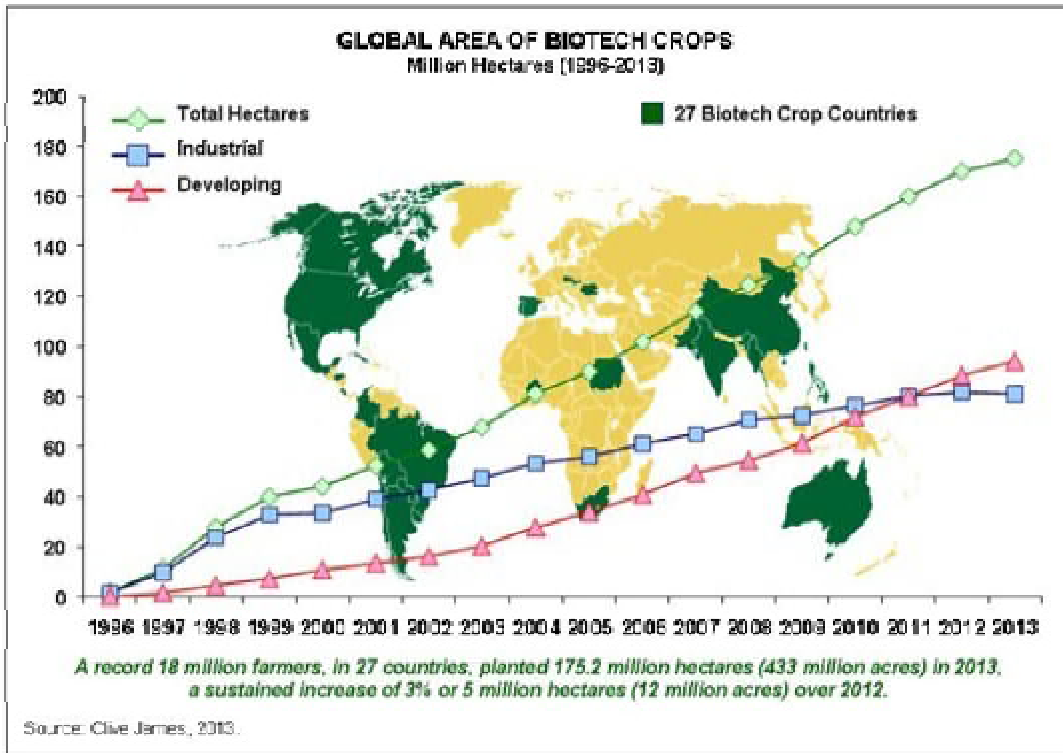

7E[™ 2014agâ25

' K*Ş @k f Çİ
(ye 2013 y 1996) içi

u' (27) 8 z l i G i @k f Çİ

g, e î
u e f g
» z M A F

k y • l e f S 433) ' (e f S) • 172.2 K 2013 u v g C E i e f S 18 ({ a n }) e g k g ö 27
X Y • Ş c f • ' » % K (i • l • 12) iç i e f ° (• 5) c t o e ° 3 K • £ t 2012 ž l g X K™
46-2013 •